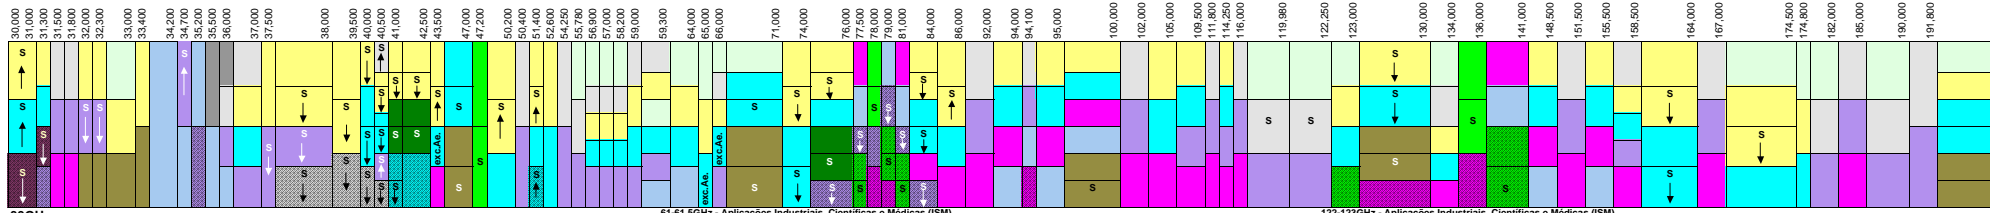

ATRIBUIÇÃO DE FAIXAS DE FREQ

SHF

3GHz

EHF

30GHz

OBS.: A faixa de frequências de 275 GHz a 1000 GHz não tem Atribuição da UIT.

ÛÊNCIAS NO BRASIL

LEGENDA:

- Não Atribuída
- Móvel
- Móvel Marítimo
- Móvel Aeronáutico
- Móvel Terrestre
- Fixo
- Fixo Aeronáutico
- Radionavegação
- Radionavegação Marítima
- Radionavegação Aeronáutica
- Radiolocalização
- Radiodifusão
- Radiocamador
- Radioastronomia
- Operação Espacial
- Pesquisa Espacial
- Frequência Padrão/Sinais Horários
- Entre Satélites
- Exploração da Terra por Satélite
- Radiodeterminação por Satélite
- Auxílio à Meteorologia
- Meteorologia por Satélite
- Serviço em Caráter Secundário
- Rota
- Fora de Rota
- Exceto Móvel Aeronáutico
- Terra para Espaço
- Espaço para Terra
- Espaço pt Terra e Terra pt Espaço
- Por Satélite
- Socorro e Chamada
- Espaço para espaço

Este quadro reproduz, graficamente, a Tabela de Atribuição de Faixas de Freqüências no Brasil e está atualizado até OUTUBRO de 2006.
Elaborado pela Gerência de Engenharia do Espectro