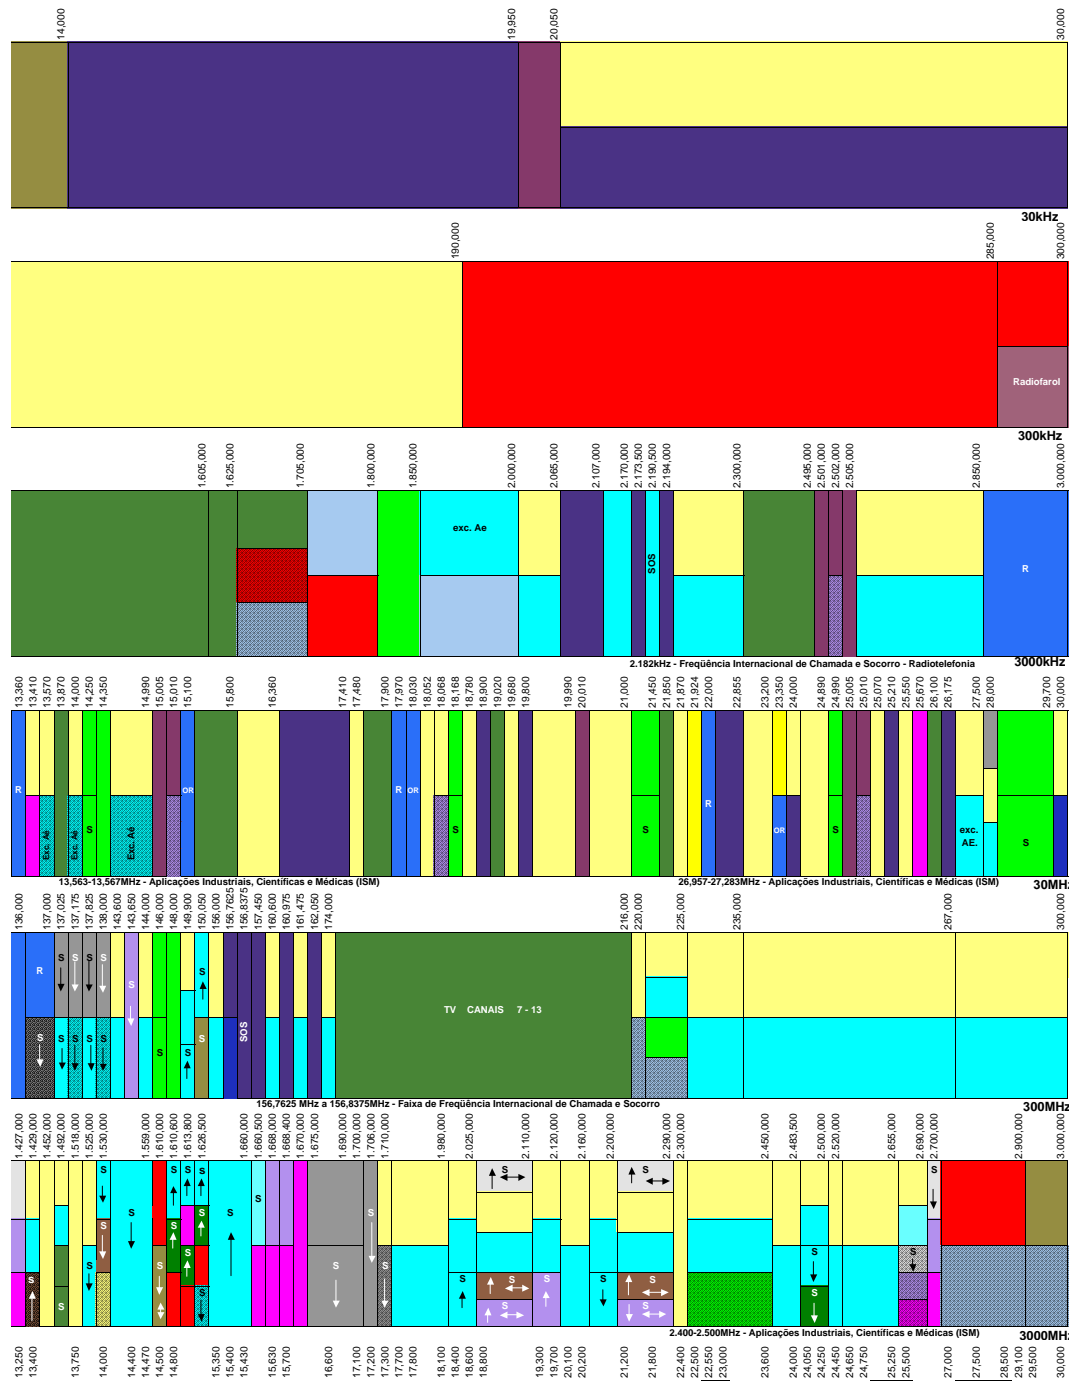

ATRIBUIÇÃO DE FAIXAS DE FREQ

SHF

3GHz

EHF

30GHz

OBS.: A faixa de frequências de 275 GHz a 1000 GHz não tem Atribuição da UIT.

ÛÊNCIAS NO BRASIL

LEGENDA:

- Não Atribuída
- Móvel
- Móvel Marítimo
- Móvel Aeronáutico
- Móvel Terrestre
- Fixo
- Fixo Aeronáutico
- Radionavegação
- Radionavegação Marítima
- Radionavegação Aeronáutica
- Radiolocalização
- Radiodifusão
- Radiocamador
- Radioastronomia
- Operação Espacial
- Pesquisa Espacial
- Frequência Padrão/Sinais Horários
- Entre Satélites
- Exploração da Terra por Satélite
- Radiodeterminação por Satélite
- Auxílio à Meteorologia
- Meteorologia por Satélite
- Serviço em Caráter Secundário
- Rota
- Fora de Rota
- Exceto Móvel Aeronáutico
- Terra para Espaço
- Espaço para Terra
- Espaço pt Terra e Terra pt Espaço
- Por Satélite
- Socorro e Chamada
- Espaço para espaço

Este quadro reproduz, graficamente, a Tabela de Atribuição de Faixas de Freqüências no Brasil e está atualizado até OUTUBRO de 2006.
Elaborado pela Gerência de Engenharia do Espectro