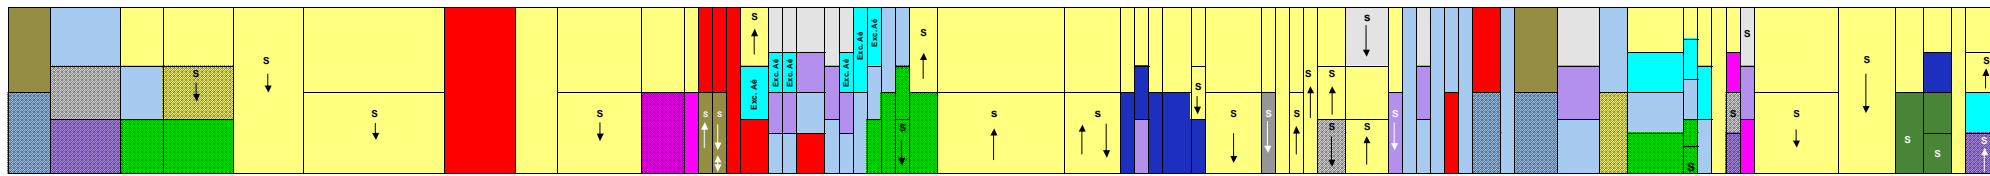

ATRIBUIÇÃO DE FAIXAS DE FREQ

SHF

3GHz

EHF

30GHz

OBS.: A faixa de frequências de 275 GHz a 1000 GHz não tem Atribuição da UIT.

ÛÊNCIAS NO BRASIL

LEGENDA:

- Não Atribuída
- Móvel
- Móvel Marítimo
- Móvel Aeronáutico
- Móvel Terrestre
- Fixo
- Fixo Aeronáutico
- Radionavegação
- Radionavegação Marítima
- Radionavegação Aeronáutica
- Radiolocalização
- Radiodifusão
- Radiocamador
- Radioastronomia
- Operação Espacial
- Pesquisa Espacial
- Frequência Padrão/Sinais Horários
- Entre Satélites
- Exploração da Terra por Satélite
- Radiodeterminação por Satélite
- Auxílio à Meteorologia
- Meteorologia por Satélite
- Serviço em Caráter Secundário
- Rota
- Fora de Rota
- Exceto Móvel Aeronáutico
- Terra para Espaço
- Espaço para Terra
- Espaço pt Terra e Terra pt Espaço
- Por Satélite
- Socorro e Chamada
- Espaço para espaço

Este quadro reproduz, graficamente, a Tabela de Atribuição de Faixas de Freqüências no Brasil e está atualizado até OUTUBRO de 2006.
Elaborado pela Gerência de Engenharia do Espectro