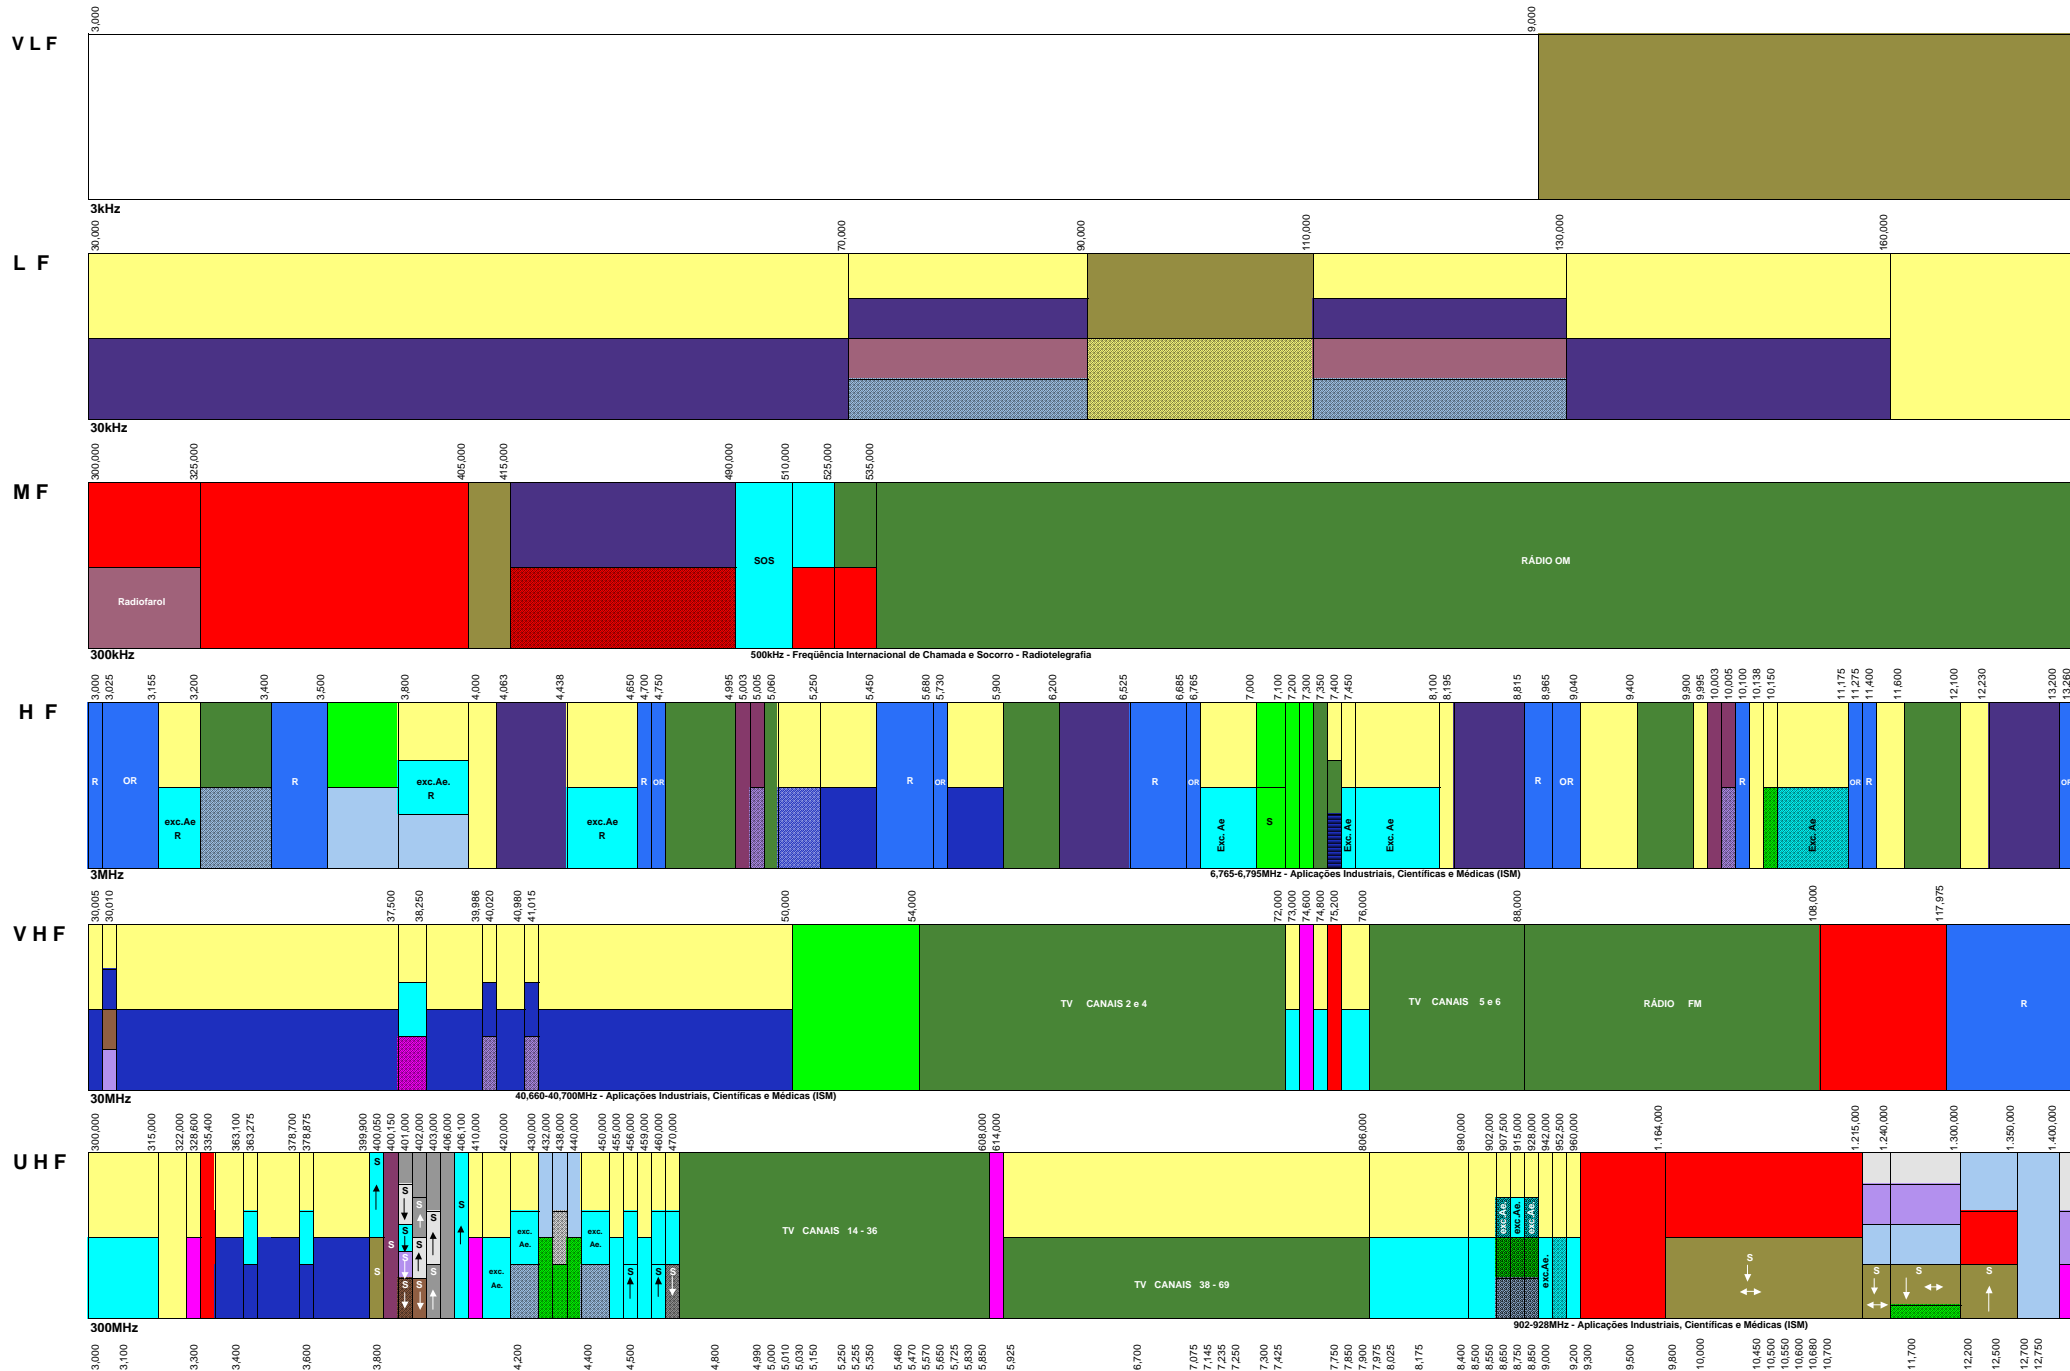

ATRIBUIÇÃO DE FAIXAS DE FREQ

SHF

3GHz

EHF

30GHz

OBS.: A faixa de frequências de 275 GHz a 1000 GHz não tem Atribuição da UIT.

ÛÊNCIAS NO BRASIL

LEGENDA:

- Não Atribuída
- Móvel
- Móvel Marítimo
- Móvel Aeronáutico
- Móvel Terrestre
- Fixo
- Fixo Aeronáutico
- Radionavegação
- Radionavegação Marítima
- Radionavegação Aeronáutica
- Radiolocalização
- Radiodifusão
- Radiocamador
- Radioastronomia
- Operação Espacial
- Pesquisa Espacial
- Frequência Padrão/Sinais Horários
- Entre Satélites
- Exploração da Terra por Satélite
- Radiodeterminação por Satélite
- Auxílio à Meteorologia
- Meteorologia por Satélite
- Serviço em Caráter Secundário
- Rota
- Fora de Rota
- Exceto Móvel Aeronáutico
- Terra para Espaço
- Espaço para Terra
- Espaço pt Terra e Terra pt Espaço
- Por Satélite
- Socorro e Chamada
- Espaço para espaço

Este quadro reproduz, graficamente, a Tabela de Atribuição de Faixas de Freqüências no Brasil e está atualizado até OUTUBRO de 2006.
Elaborado pela Gerência de Engenharia do Espectro